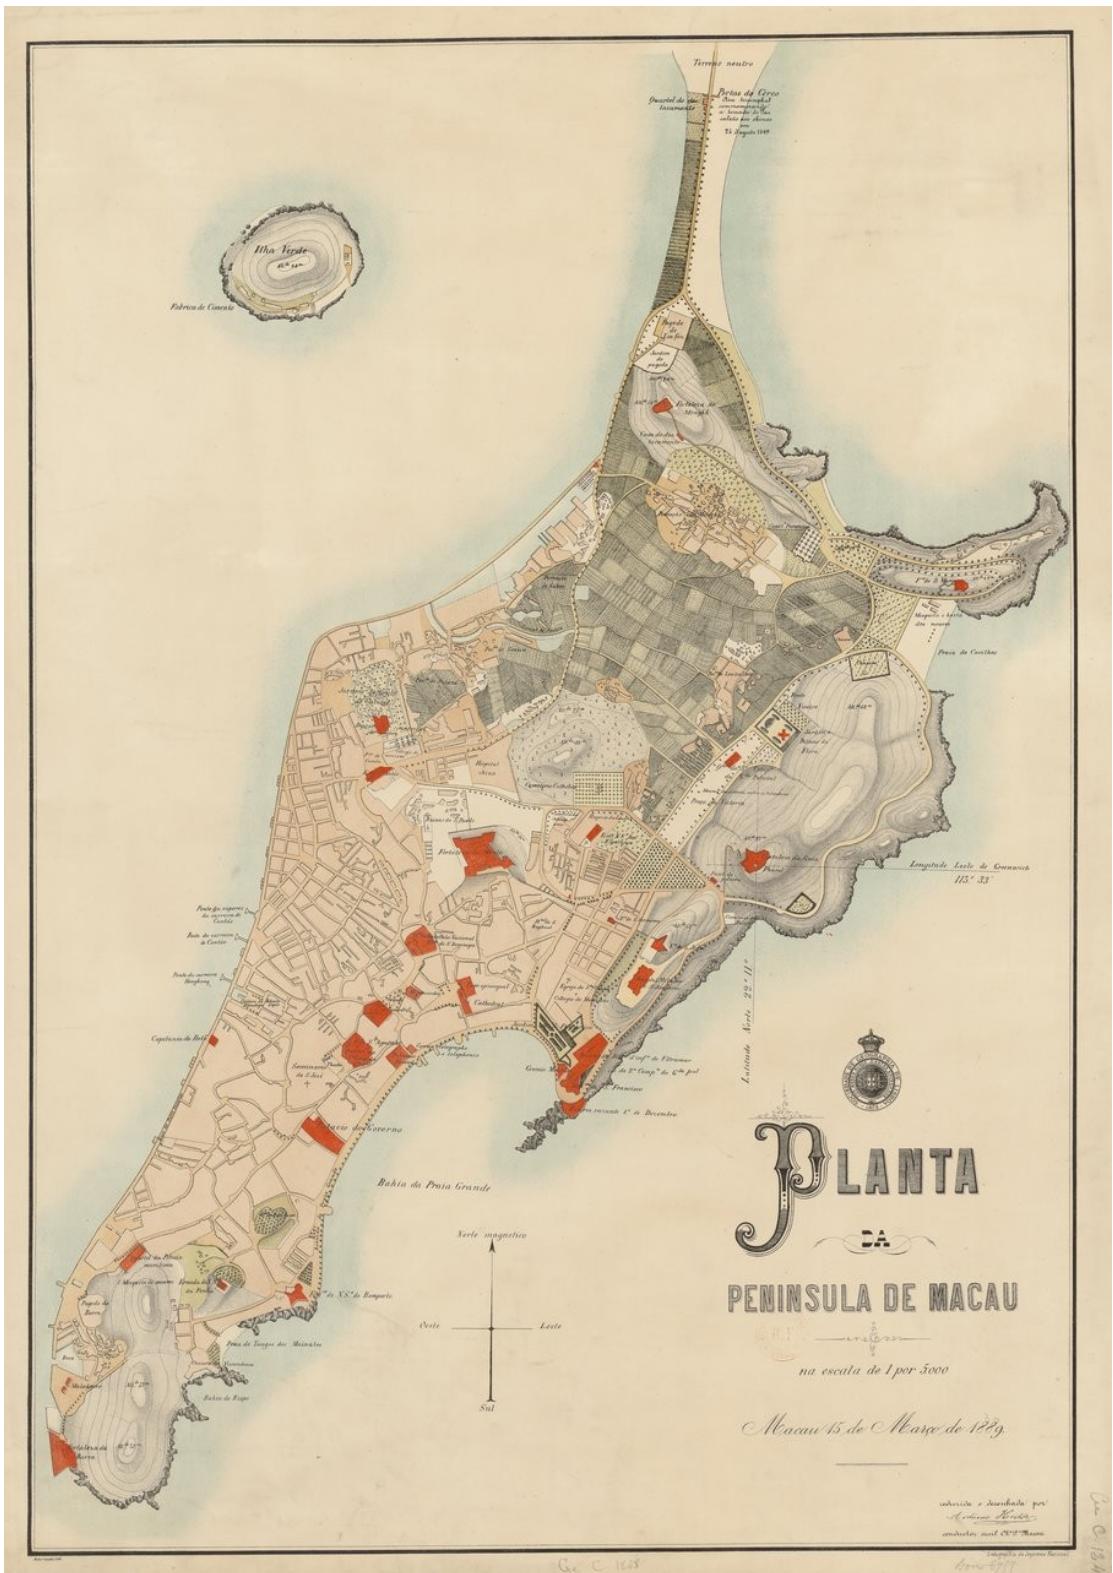

National Library of Spain
Biblioteca Nacional de España

<http://www.bne.es>
Paseo de Recoletos 20-22; 28071 Madrid
Cartography

- **1889**

HEITOR, António.

Macao Peninsula Plant.

[Planta da Peninsula de Macau.]

[Lisboa]; Sociedade de Geographia de Lisboa, 1889.

[Pr.; Portuguese; 1 plan: col., lit.; 81 cm x 56 cm]

MR/33-41/2689/10

- **1875 [1891]**

ROZA, Ramiro da.

Chorographic chart of the Portuguese possessions south of the Empire of China: made and drawn by Lieutenant Ramiro da Rosa.

[Carta chorographica das Posseções Portuguezas: ao sul do imperio da China / feita e desenhada pelo tenente Ramiro da Roza S.S.G.L; Sociedade de Geographia de Lisboa 1875.]

[Lisboa]: Sociedade de Geographia de Lisboa, 1891

Escala [ca. 1:38.000]. 5000 metros [= 13 cm]

[Pr.; Portuguese; 1 map: col., lit.; 59 x 59 cm]

MR/33-41/2689/11/1