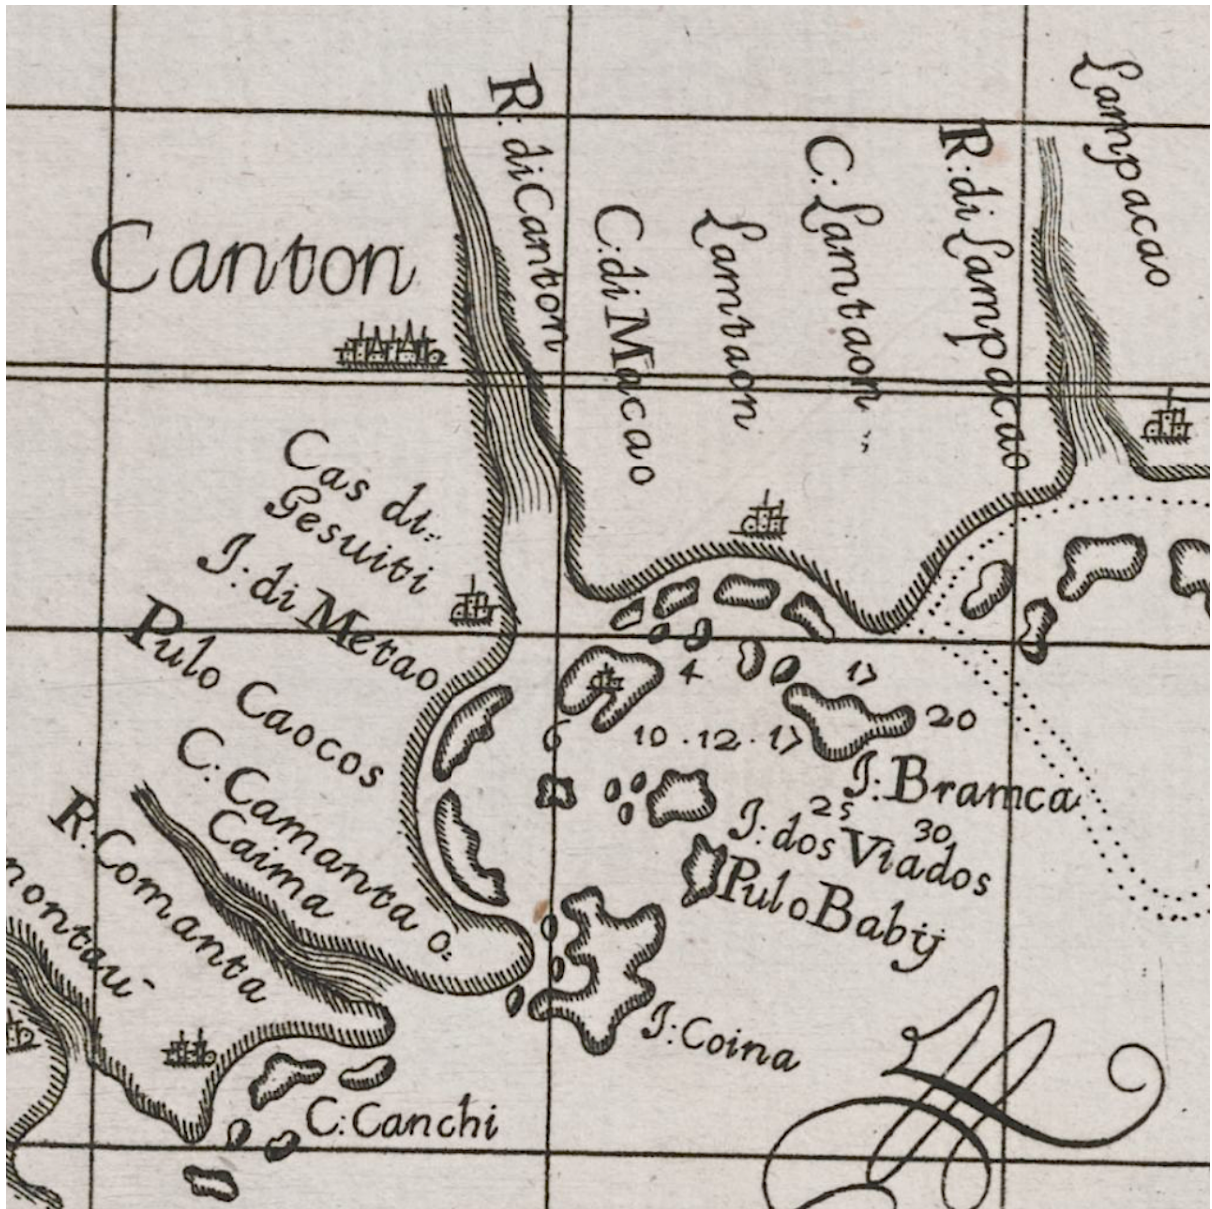

• 1661

DUDLEY, Robert.

First General Map of Asia [including Macao]
[Carta Prima Generale dell'Asia];

Map of Chinese Empire [including city of Macau]
[Imperio della China.],

in: DUDLEY, Robert. *Arcano del Mare di D. Riberto Dudleo Duc adi Nortumbria e conte di Warvich.*

Firenze: Giuseppe Cocchini, 1661, vol. I, p. 323; vol. II, p. 260.

[Pr.; Italian; engraving, 54 cm x 27 cm]

Private collection, Paris, France

[Detail: City of Macau (C. di Macao)]

1 atlas (2 v.) : 146 maps (some double) ; 54 cm. (fol.)