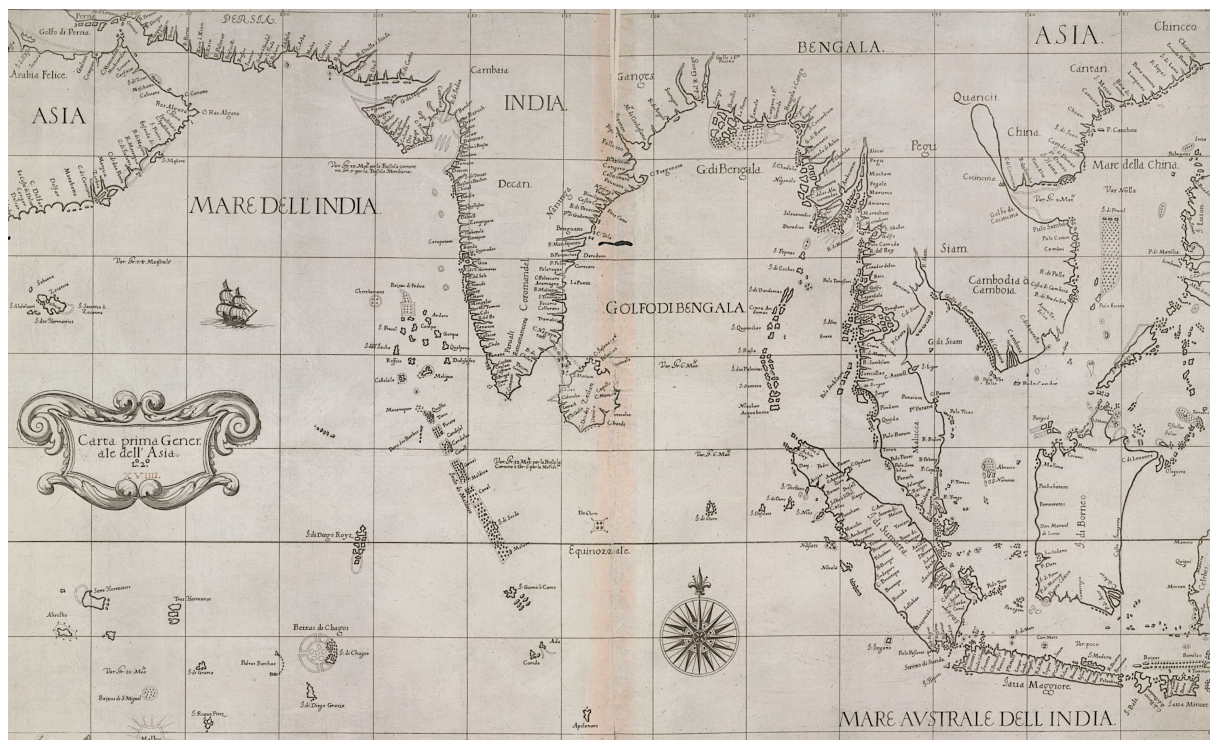

• 1661

DUDLEY, Robert.

First General Map of Asia [including Macao]
[Carta Prima Generale dell'Asia];

Map of Chinese Empire [including city of Macau]
[Imperio della China.],

in: DUDLEY, Robert. *Arcano del Mare di D. Riberto Dudleo Duc adi Nortumbria e conte di Warvich.*

Firenze: Giuseppe Cocchini, 1661, vol. I, p. 323; vol. II, p. 260.

[Pr.; Italian; engraving, 54 cm x 27 cm]

Private collection, Paris, France

[Detail: City of Macau (C. di Macao)]

1 atlas (2 v.) : 146 maps (some double) ; 54 cm. (fol.)