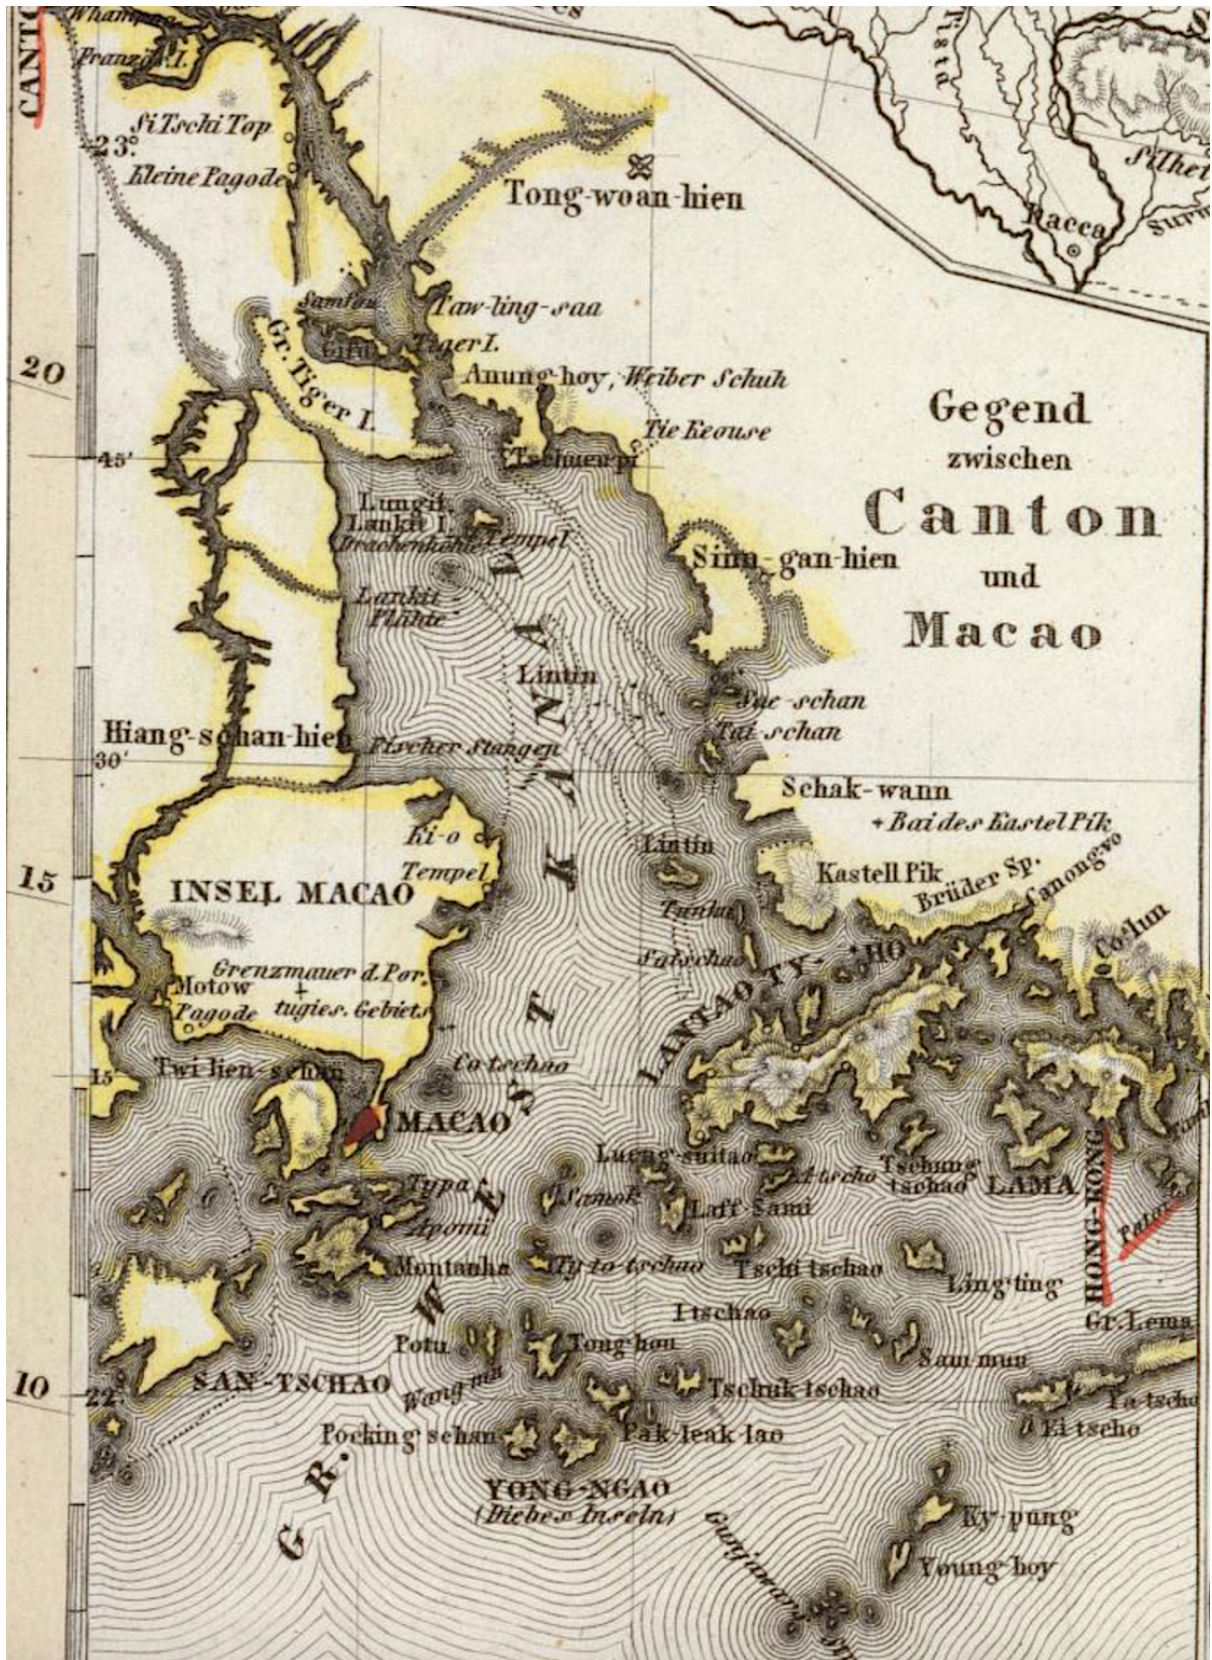

- **1846**

RADEFELD, Carl Christian Franz & MEYER, Joseph.

*The Chinese empire with its protected states and the Japanese island kingdom
[including inlet with Canton and Macau].*

[Das Chinesische Reich mit seinen Schutzstaaten Nebst dem Japanischen Inselreiche.],

In: RADEFELD, Carl Christian Franz & MEYER, Joseph. *Grosser Hand-Atlas uber alle
Theile der Erde in 170 Karten.*

Hildburghausen: Joseph Meyer, [1846], p.110, N^o. 98.

[Pr.; German; 1 map in folio; lithograph; hand-colored, 37,6 cm x 44,2 cm]

Private collection, London, UK

Nach Tisch und Verlag des Königl. geograph. Instituts in Berlin-Charlottenburg

[Detail: The area between Canton and Macau (Gegend zwischen Canton und Macao)]